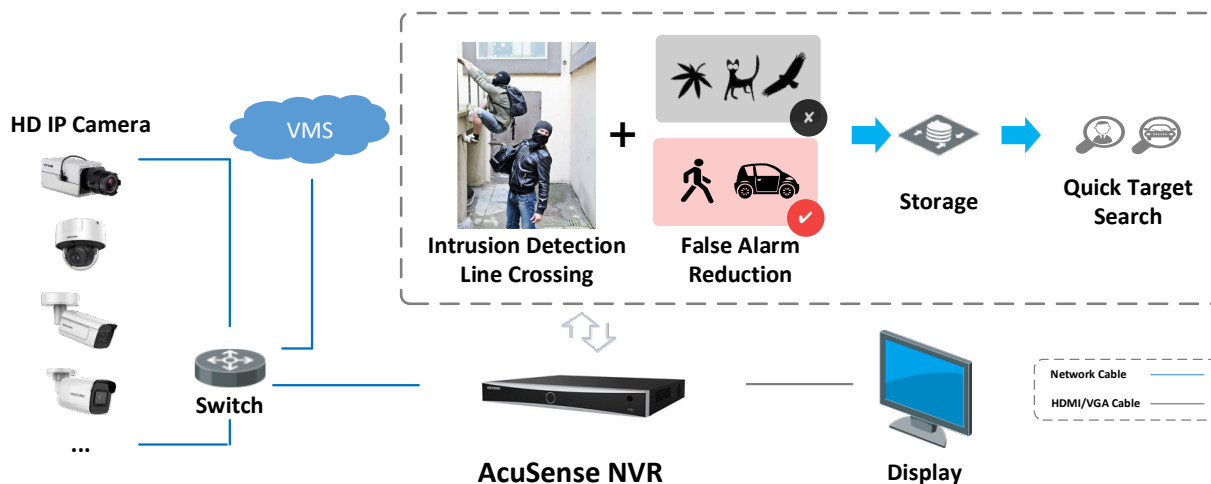

## Типичное применение

### Распознавание лиц и сравнение изображений лиц

Моделирование и анализ изображений лиц, захваченных камерами. Запуск тревоги черным списком и тревоги «Неизвестное лицо» при помощи библиотеки изображений лиц. Поиск цели по изображению и признакам.

Английский язык	Русский язык
Face capture camera	Камера с функцией захвата изображений лиц
HD IP camera	HD IP-камера
Switch	Переключатель
Facial recognition	Распознавание лиц
AcuSense NVR	Видеорегистратор AcuSense
Display	Экран
Face comparison	Сравнение изображений лиц
List alarm	Тревога черного списка
Stranger alarm	Тревога «Неизвестное лицо»
Face attendance	УРВ и распознавание лиц
Intelligent search	Интеллектуальный поиск
Search by picture	Поиск по изображению
Search by name	Поиск по имени

## Защита периметра

Используется алгоритм глубокого обучения для снижения количества ложных тревог, вызванных ветвями деревьев, листьями, тенью, светом, транспортными средствами, мелкими животными и т. д.