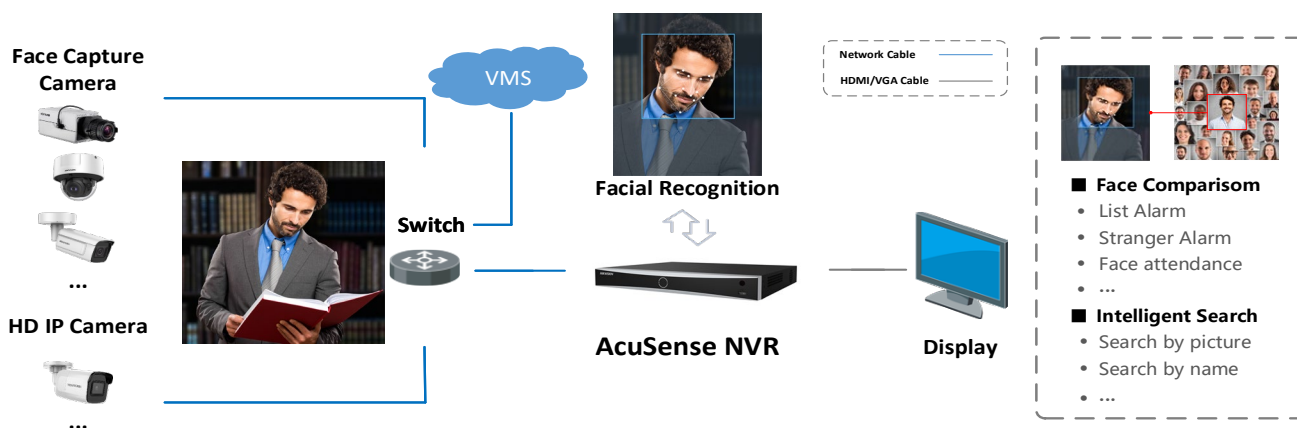

Интеллектуальная аналитика и POS

- Поддержка нескольких VCA-событий
- Интеллектуальный поиск для выбранной области в видео, интеллектуальное воспроизведение для улучшения эффективности воспроизведения
- Наложение информации о транзакции (POS) при просмотре в режиме реального времени и воспроизведении
- Запуск записи и тревоги по команде POS-оборудования

Сеть и Ethernet

- Предусмотрено 8 независимых сетевых PoE-интерфейсов
- 1 auto 10M/100M/1000M порт Ethernet
- Hik-Connect и DDNS: простое управление сетью
- Технология плавной потоковой передачи
- Поддержка веб-доступа без плагина

Типичное применение

Распознавание лиц и сравнение изображений лиц

Моделирование и анализ изображений лиц, захваченных камерами. Запуск тревоги черным списком и тревоги «Неизвестное лицо» при помощи библиотеки изображений лиц. Поиск цели по изображению и признакам.

Английский язык	Русский язык
Face capture camera	Камера с функцией захвата изображений лиц
HD IP camera	HD IP-камера
Switch	Переключатель
Facial recognition	Распознавание лиц
AcuSense NVR	Видеорегистратор AcuSense
Display	Экран
Face comparison	Сравнение изображений лиц
List alarm	Тревога черного списка
Stranger alarm	Тревога «Неизвестное лицо»
Face attendance	УРВ и распознавание лиц
Intelligent search	Интеллектуальный поиск
Search by picture	Поиск по изображению
Search by name	Поиск по имени