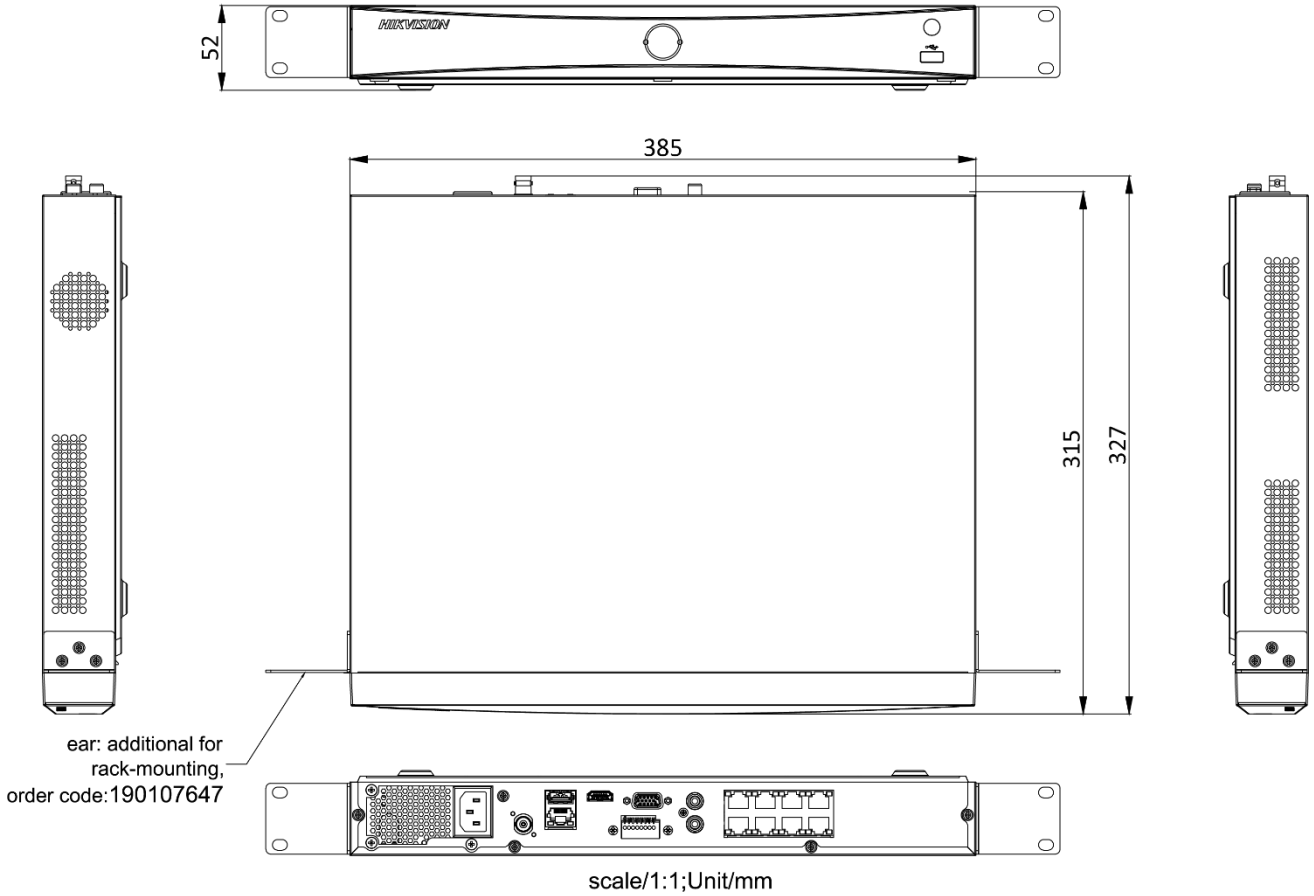

Размеры (ед. изм.: мм)