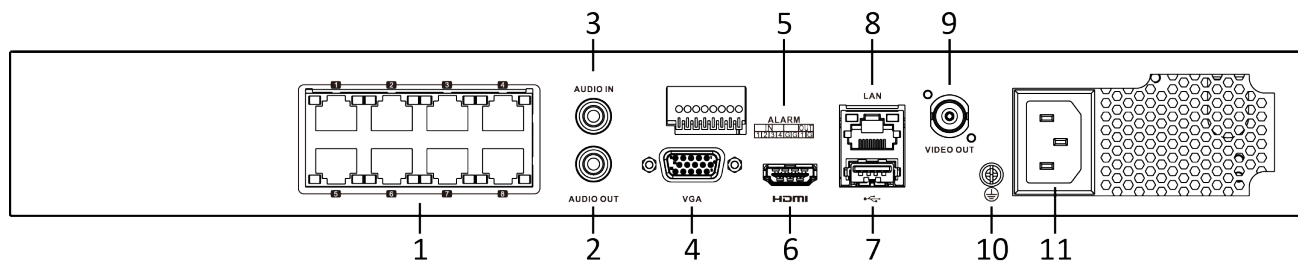

Интерфейсы

№	Описание	№	Описание
1	РoЕ-интерфейс	7	USB 3.0
2	Аудиовыход	8	LAN
3	Аудиовход	9	Видеовыход
4	VGA	10	GND
5	Тревожный вход / тревожный выход	11	Питание
6	HDMI		

Доступные модели

DS-7608NXI-I2/8P/S(C)

Правила эксплуатации

1. Устройство должно эксплуатироваться в условиях, обеспечивающих возможность работы системы охлаждения. Во избежание перегрева и выхода прибора из строя не допускается размещение рядом с источниками теплового излучения, использование в замкнутых пространствах (ящик, глухой шкаф и т. п.). Рабочий диапазон температур: от минус 10 до плюс 55 °С.
2. Все подключения должны осуществляться при отключенном электропитании.
3. Запрещена подача на входы устройства сигналов, не предусмотренных назначением этих входов, это может привести к выходу устройства из строя.
4. Не допускается воздействие на устройство температуры свыше плюс 55 °С, источников электромагнитных излучений, активных химических соединений, электрического тока, а также дыма, пара и других факторов, способствующих порче устройства.
5. Конфигурирование устройства лицом, не имеющим соответствующей компетенции, может привести к некорректной работе, сбоям в работе, а также к выходу устройства из строя.
6. Не допускаются падения и сильная тряска устройства.
7. Рекомендуется использование источника бесперебойного питания, во избежание воздействия скачков напряжения или нештатного отключения устройства.

Для получения информации об установке и включении устройства, пожалуйста, обратитесь к Краткому руководству пользователя соответствующего устройства.