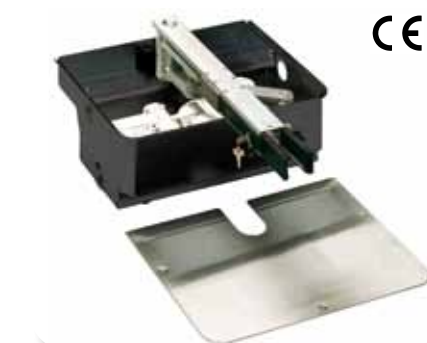

■ 400

Гидравлический привод для ворот для кондоминиумов и промышленных объектов с максимальной шириной полотна ворот 7 м.

ПОДЗЕМНЫЙ ПРИВОД

■ 770 - 770 24 В

Электромеханический привод для ворот для частных домовладений с макс. шириной полотна ворот 2 м. (3,5 м. с электрозамком) и макс. весом 500 кг.